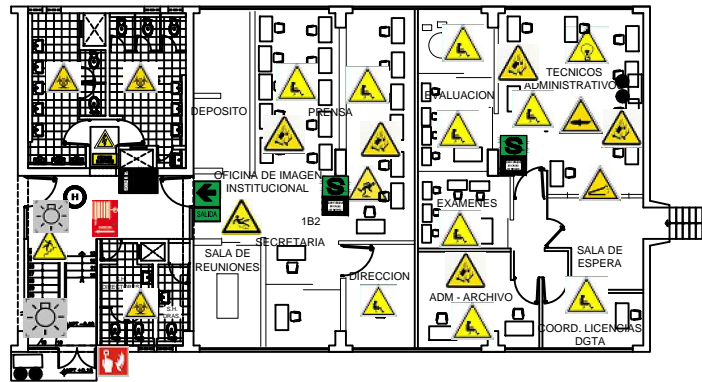

SECTOR B

PRIMER PISO

IMAGEN INSTITUCIONAL, DGAC - LICENCIAS (SECTOR B)

LEYENDA DE RIESGO	
DESCRIPCION	
	RIESGO DE RESBALAR
	RIESGO DE CAIDAS
	LUZ TENUE
	RIESGO BIOLÓGICO
	RIESGO DE TROPIEZO
	RIESGO ERGONOMICO
	RIESGO CORTE
	RIESGO CORTE GUILLOTINA
	RIESGO CAIDA OBJETOS

LEYENDA SEÑALÉTICA		
DESCRIPCION	ALTURA	
	DIRECCION DE SALIDA HACIA EL EXTERIOR	1.80
	ZONA SEGURA INTERNA	1.80
	DETECTOR DE HUMO	EN TECHO
	EXTINTOR DE INCENDIO	1.25
	PELIGRO RIESGO ELCTRICO	1.25
	LUCES DE EMERGENCIA	2.20
	PULSADOR DE ALARMA	1.10
	GABINETE CONTRA INCENDIO	1.10
	LUCES DE EMERGENCIA	TECHO

		MINISTERIO DE TRANSPORTES Y COMUNICACIONES	
SEDE CENTRAL PRIMER PISO - SECTOR B		LÁMINA 1	
MAPA DE RIESGOS		MTC01.2	
L. TIZAG.	FECHA: ENERO 2016	ESCALA:	1:125